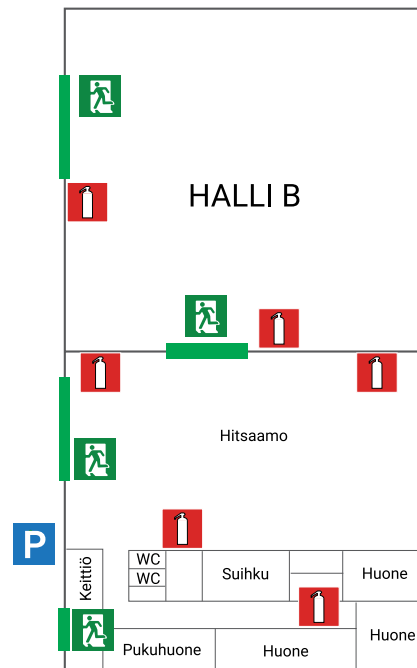

# Tuotantotiloissa tarvittavat suojaimet ja kokoontumispaikat sekä hätäpoistumistiet

● Kuulosuojaimet  $\geq 80$  dB

● Suojalasit

● Huomioliivi

● Turvakengät

**Juholankatu**