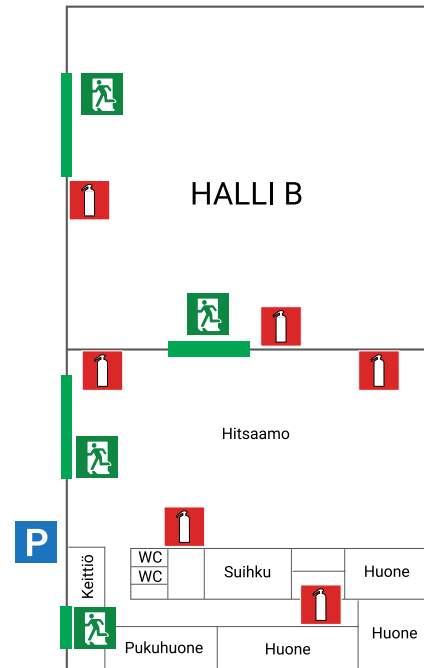

Tuotantotiloissa tarvittavat suojaimet ja kokoontumispaikat sekä hätäpoistumistiet

● Kuulosuojaimet ≥ 80 dB

● Suojalasit

● Huomioliivi

● Turvakengät

Juholankatu